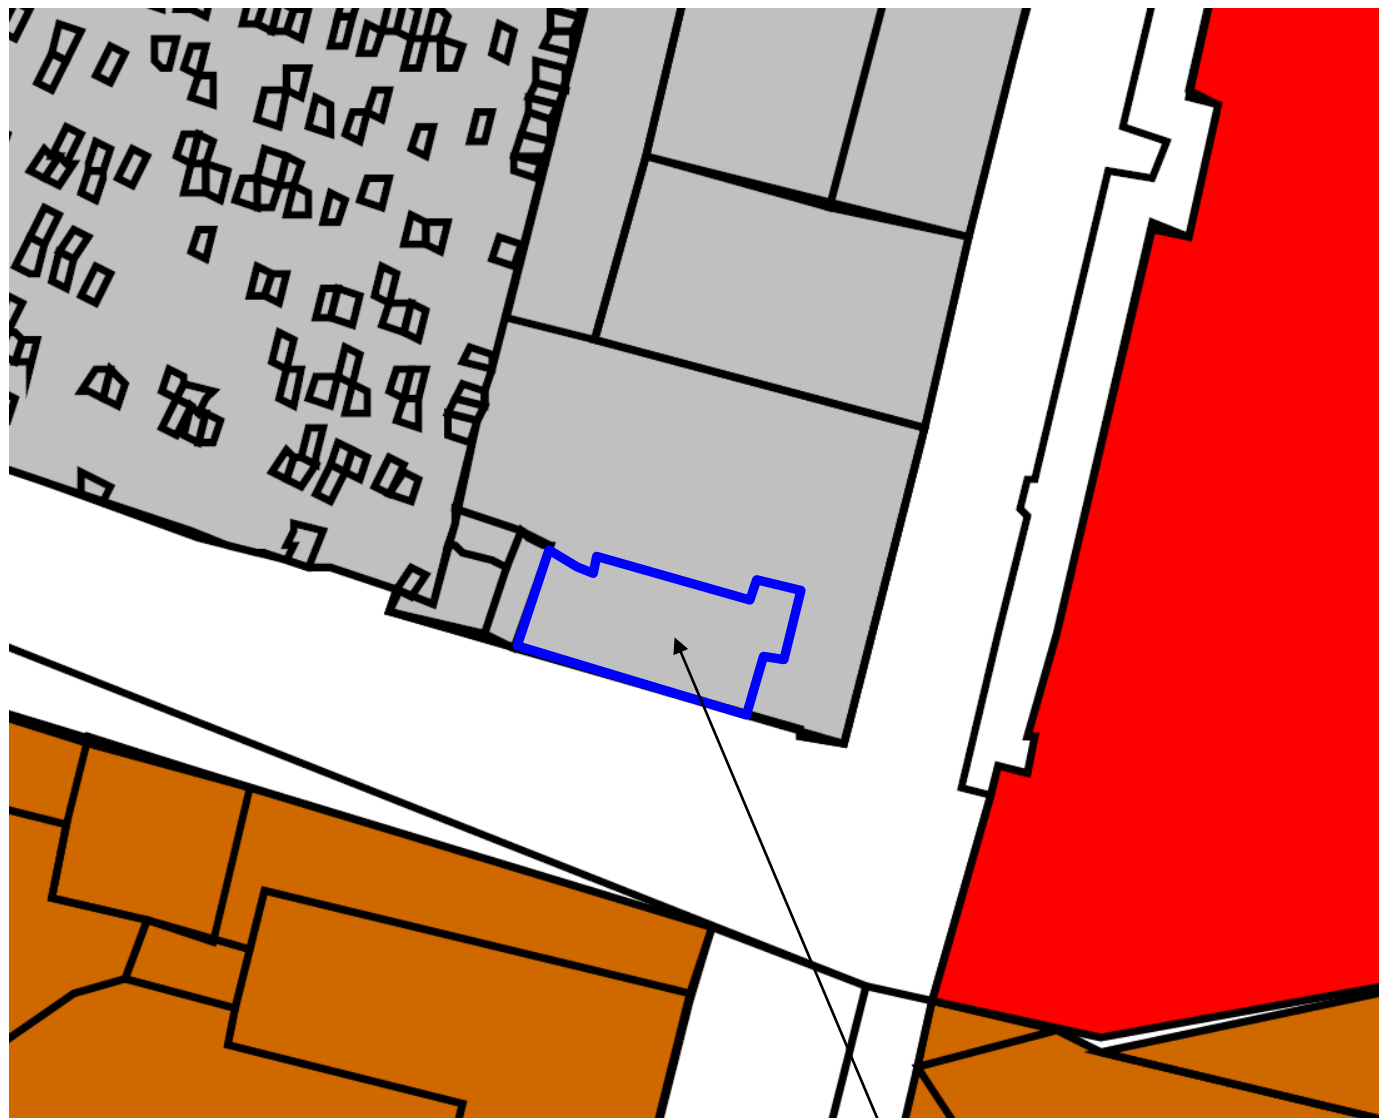

ФРАГМЕНТ КАРТЫ ГРАДОСТРОИТЕЛЬНОГО ЗОНИРОВАНИЯ ГОРОДА ТВЕРИ

Границы территориальных зон

Правил землепользования и застройки города Твери, утвержденных решением Тверской городской Думы от 02.07.2003 № 71

земельный участок с кадастровым номером 69:40:0100292:5324

Виды территориальных зон

Жилые зоны

-  Ж-1. Зона индивидуальной жилой застройки
-  Ж-2. Зона малоэтажной жилой застройки
-  Ж-3. Зона среднеэтажной жилой застройки (не выше 8 этажей)
-  Ж-4. Зона многоэтажной (высотной) жилой застройки (9 этажей и выше)
-  ПЗ. Зона перспективной застройки
-  Ж-сд. Зона садоводства и дачного хозяйства